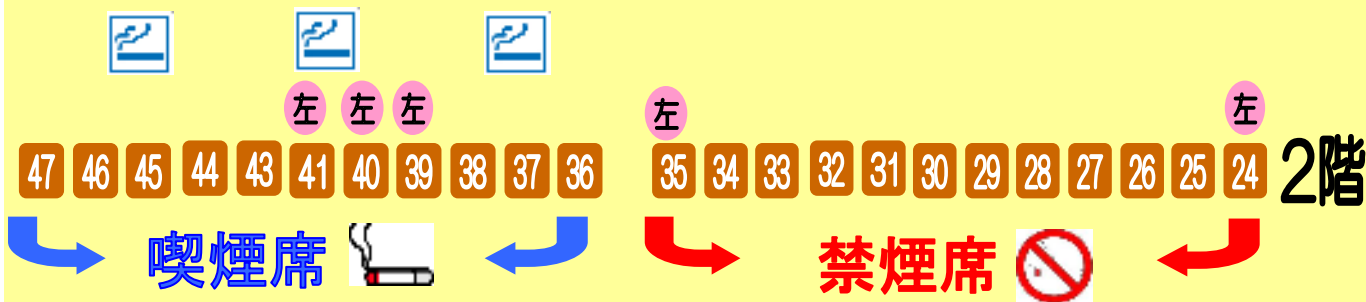

# 打席内分煙のお知らせ

コスモグリーンをご利用いただき誠にありがとうございます。

2013年11月1日より全打席分煙となります。灰皿が設置している場所のみ喫煙が可能となります。毎月1日に喫煙・禁煙打席が変更となりますので、「打席内分煙のお知らせ」をご覧ください。

尚、2階打席でのスクール開校時は、ご希望の打席をご利用できない場合がございます。予めご了承下さい。ご協力をお願いいたします。

## 2013年1月より【1・3・5・7・9・11月】

## 【2・4・6・8・10・12月】

※月毎に1階・2階とも喫煙・禁煙席は左右入れ替わります